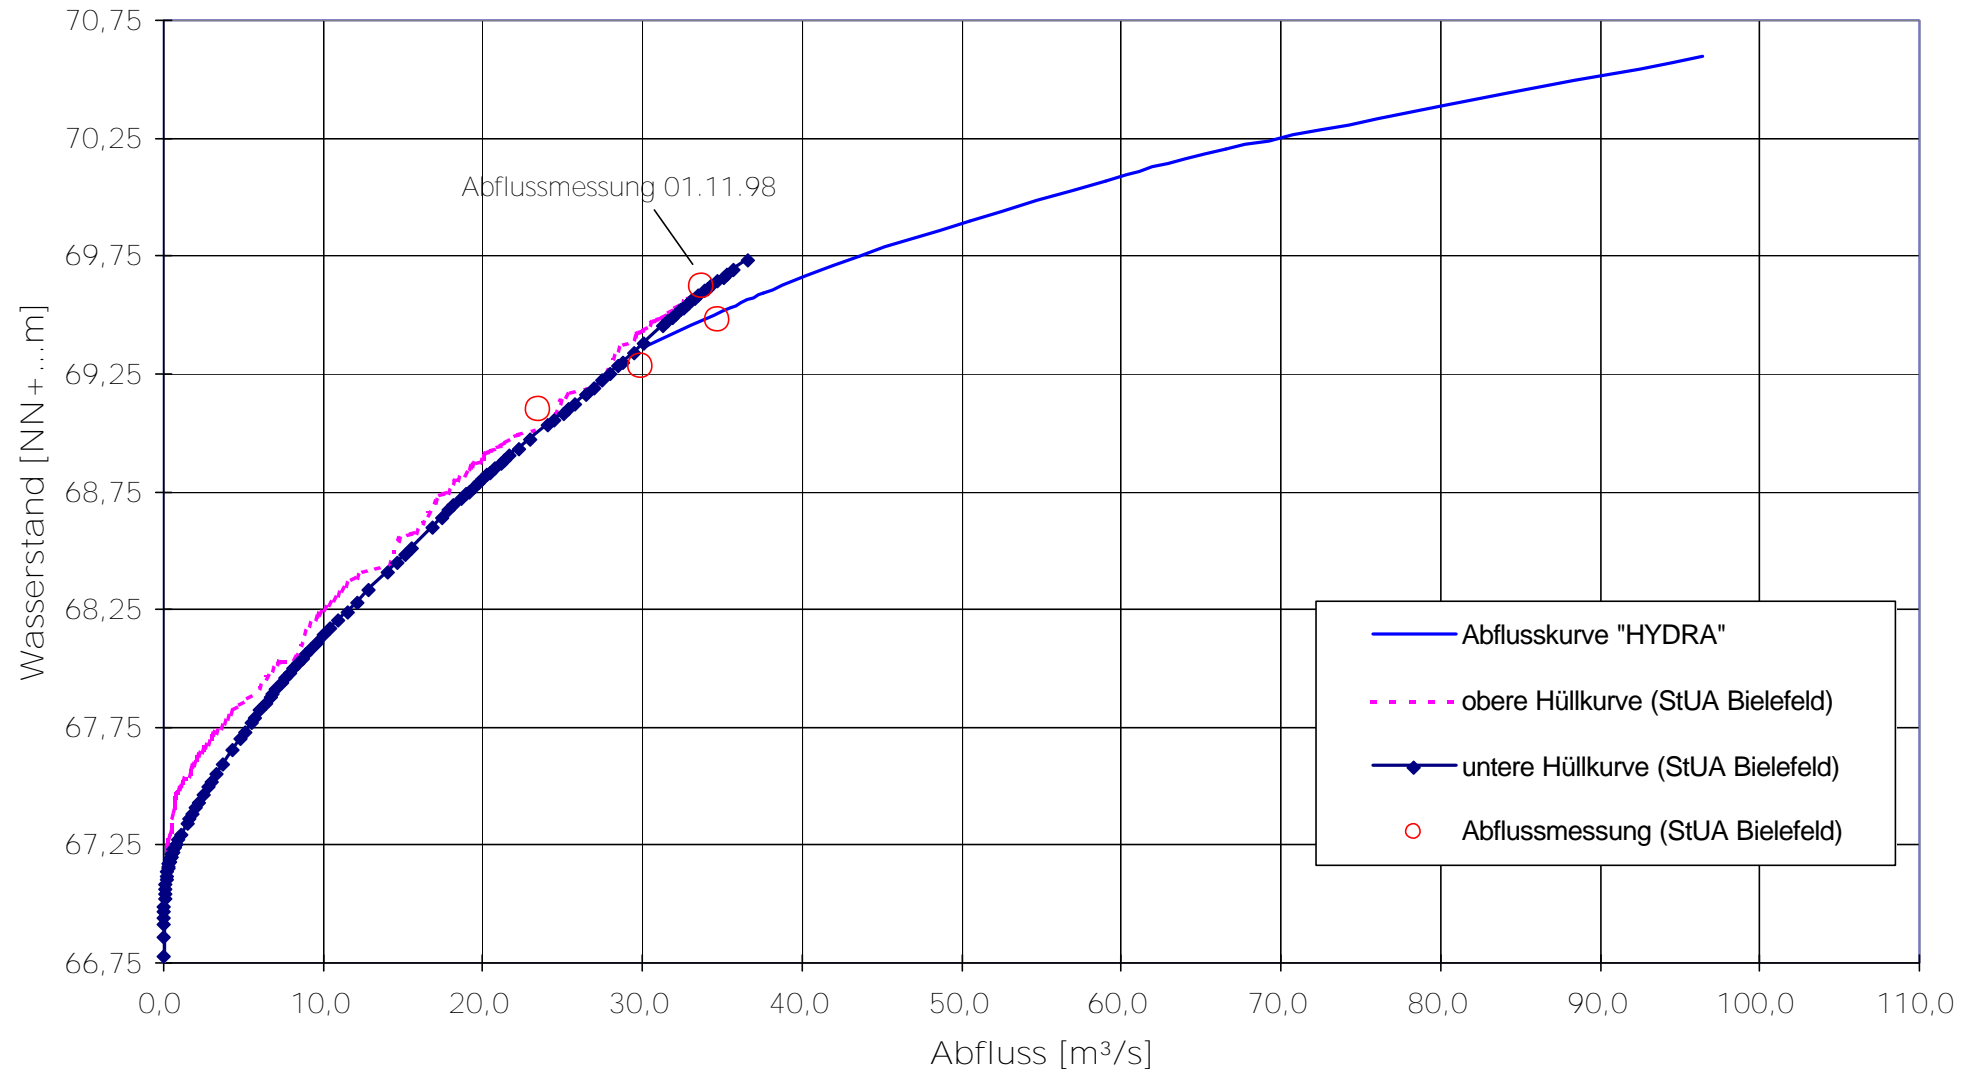

Pegel Rheine
Profil 151,400

Pegel Greven
Profil 111,856

Pegel Fuestrup
Profil 101,000

Pegel Haskenau
Profil 99,600

Pegel Haus Langen
Profil 91,200

Pegel EINEN
Profil 77,432

Pegel Rheda
 Profil 288,800

Pegel Steinhorst
 Profil 311,080