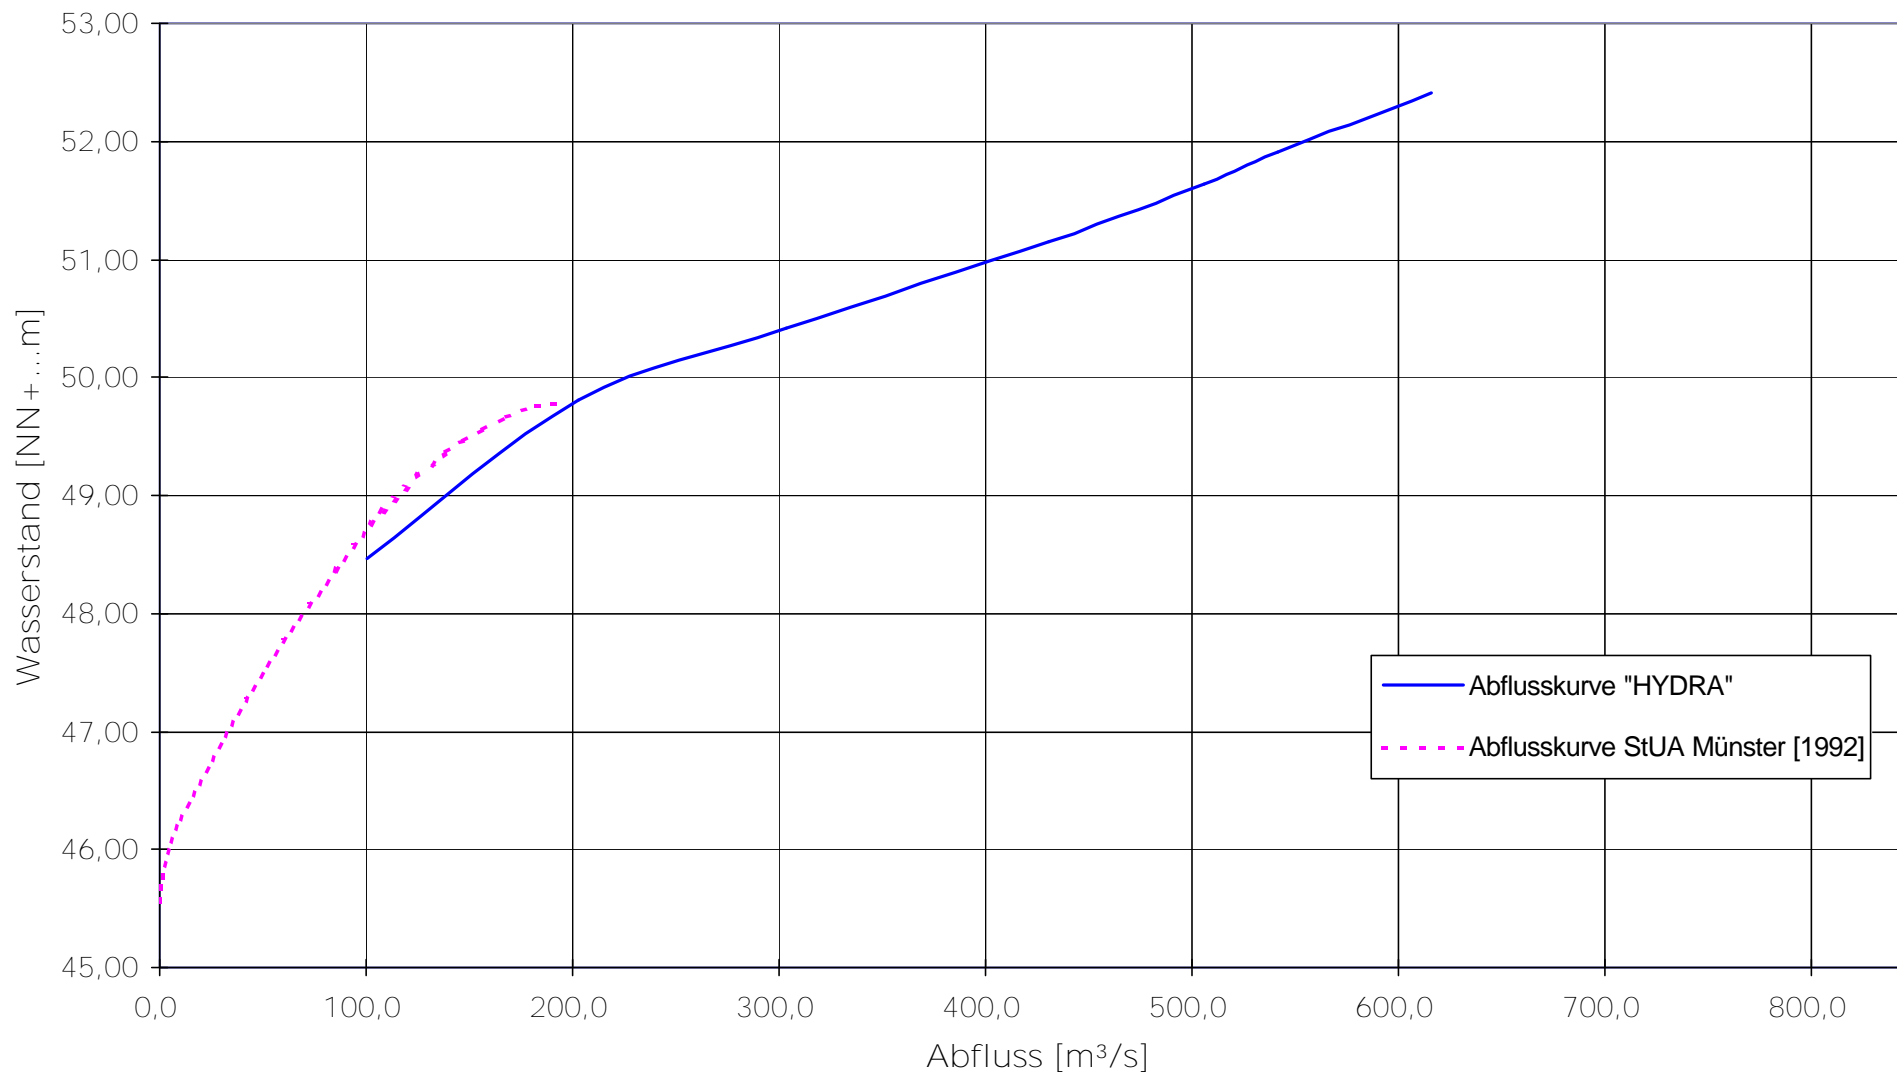

Pegel Rheine
Profil 151,400

Pegel Greven
Profil 111,856

Pegel Fuestrup
Profil 101,000

Pegel Haskenau
Profil 99,600

Pegel Haus Langen
Profil 91,200

Pegel EINEN
Profil 77,432

Pegel Rheda
 Profil 288,800

Pegel Steinhorst
 Profil 311,080