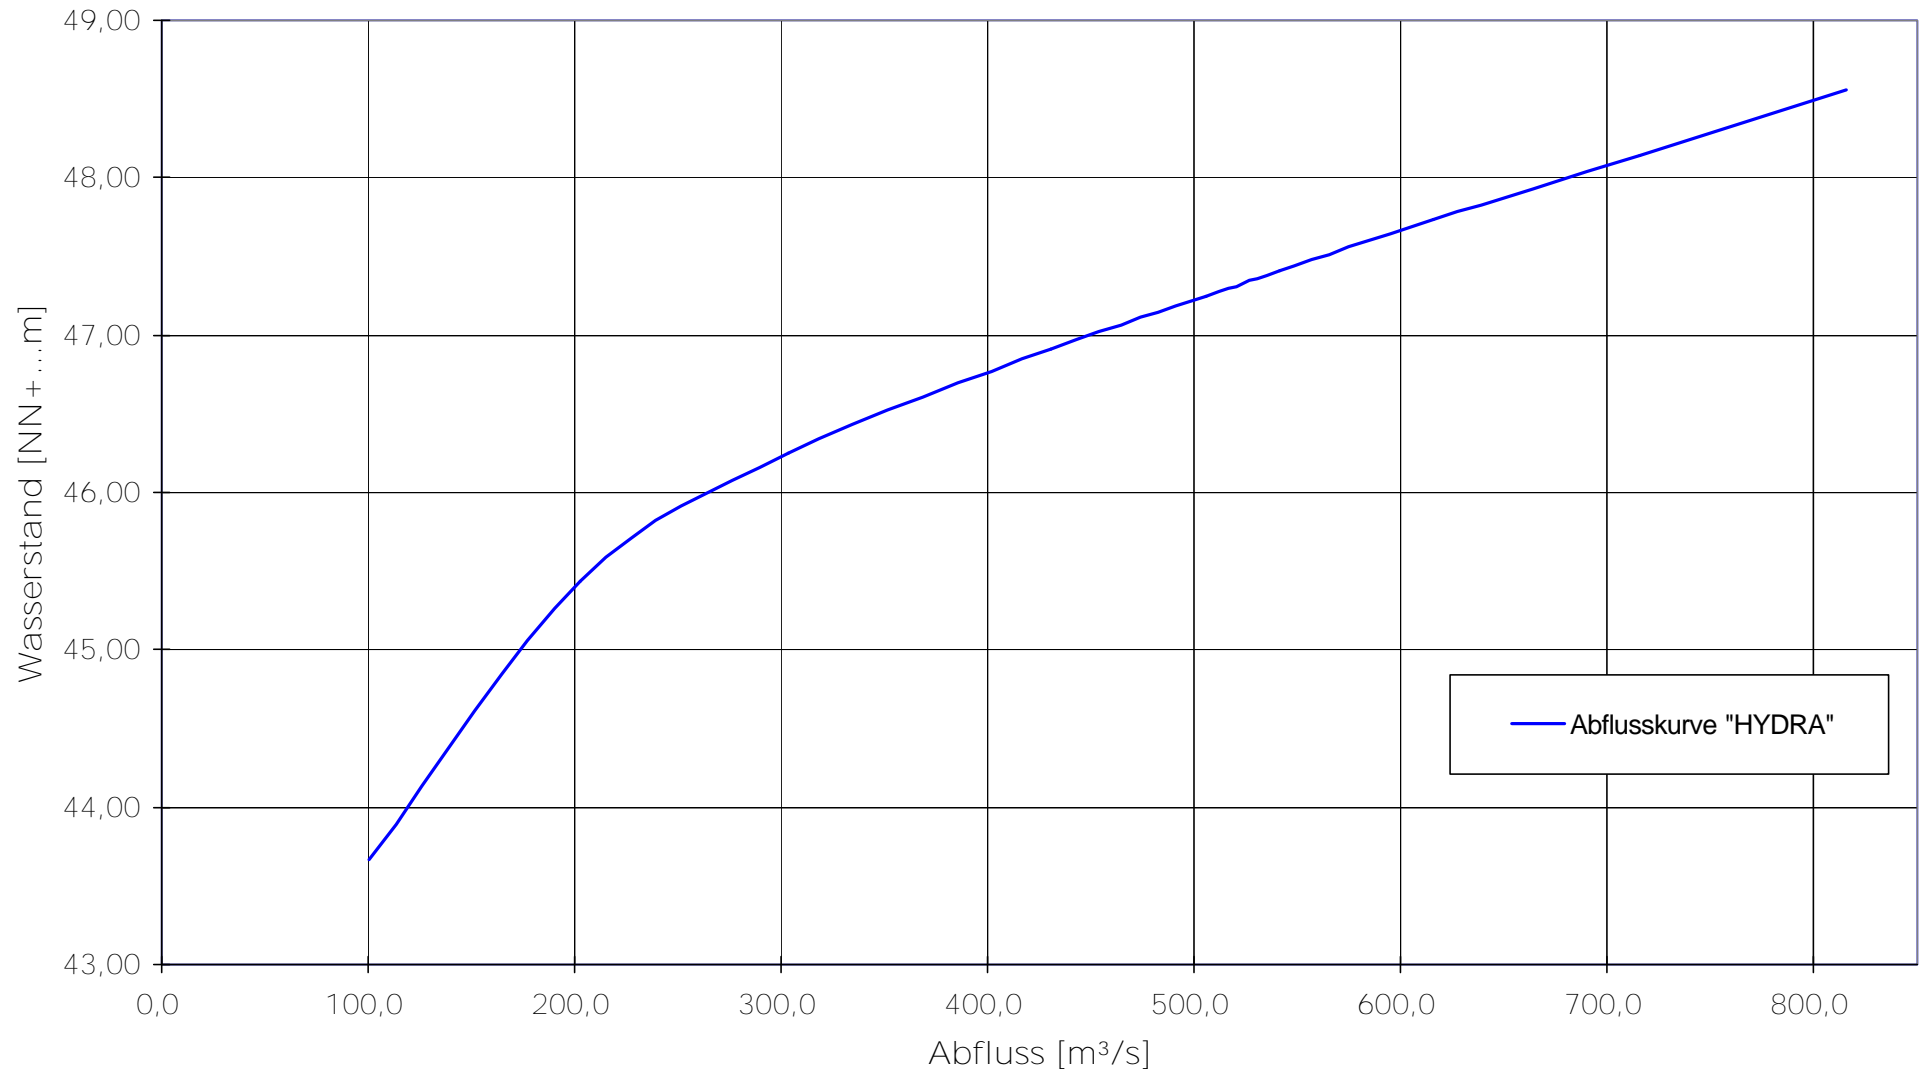

Pegel Rheine
Profil 151,400

Pegel Greven
Profil 111,856

Pegel Fuestrup
Profil 101,000

Pegel Haskenau
Profil 99,600

Pegel Haus Langen
Profil 91,200

Pegel EINEN
Profil 77,432

Pegel Rheda
 Profil 288,800

Pegel Steinhorst
 Profil 311,080