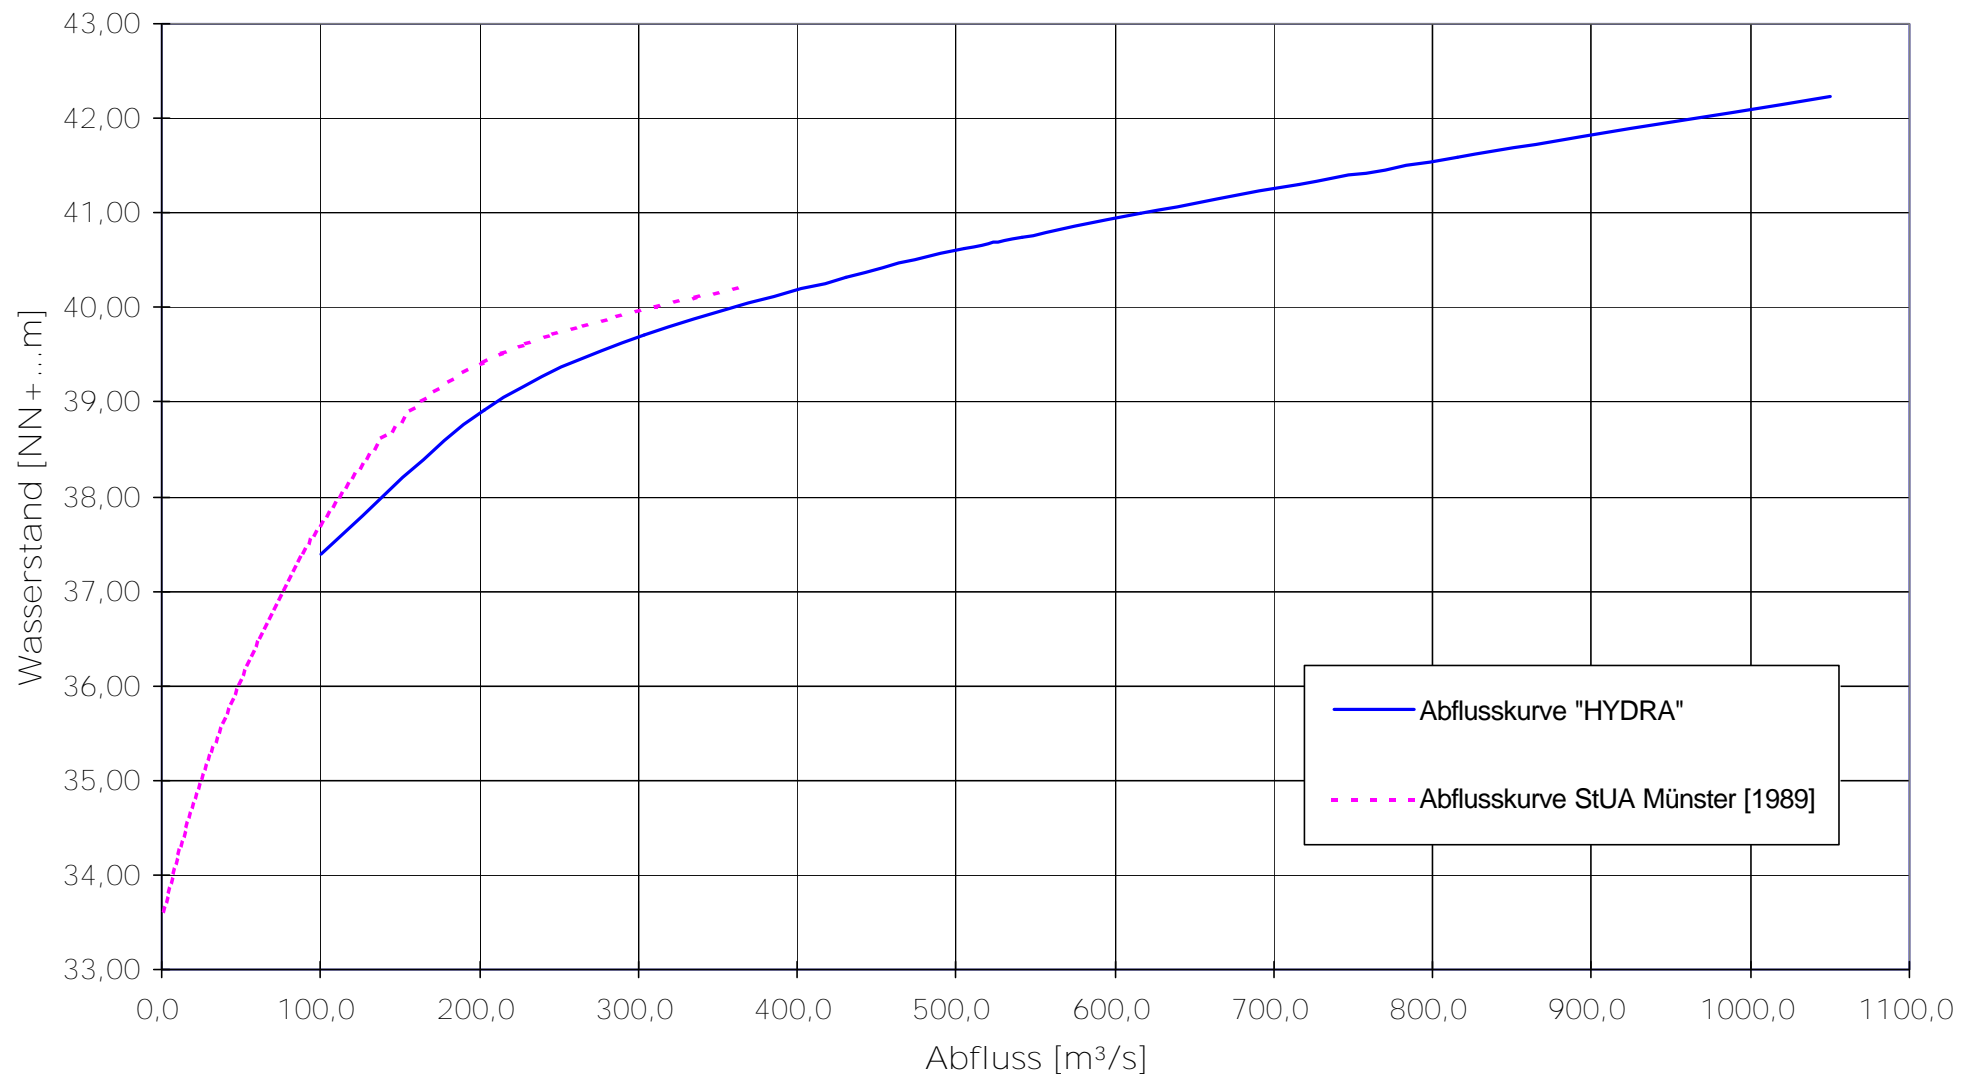

Pegel Rheine
Profil 151,400

Pegel Greven
Profil 111,856

Pegel Fuestrup
Profil 101,000

Pegel Haskenau
Profil 99,600

Pegel Haus Langen
Profil 91,200

Pegel EINEN
Profil 77,432

Pegel Rheda
 Profil 288,800

Pegel Steinhorst
 Profil 311,080