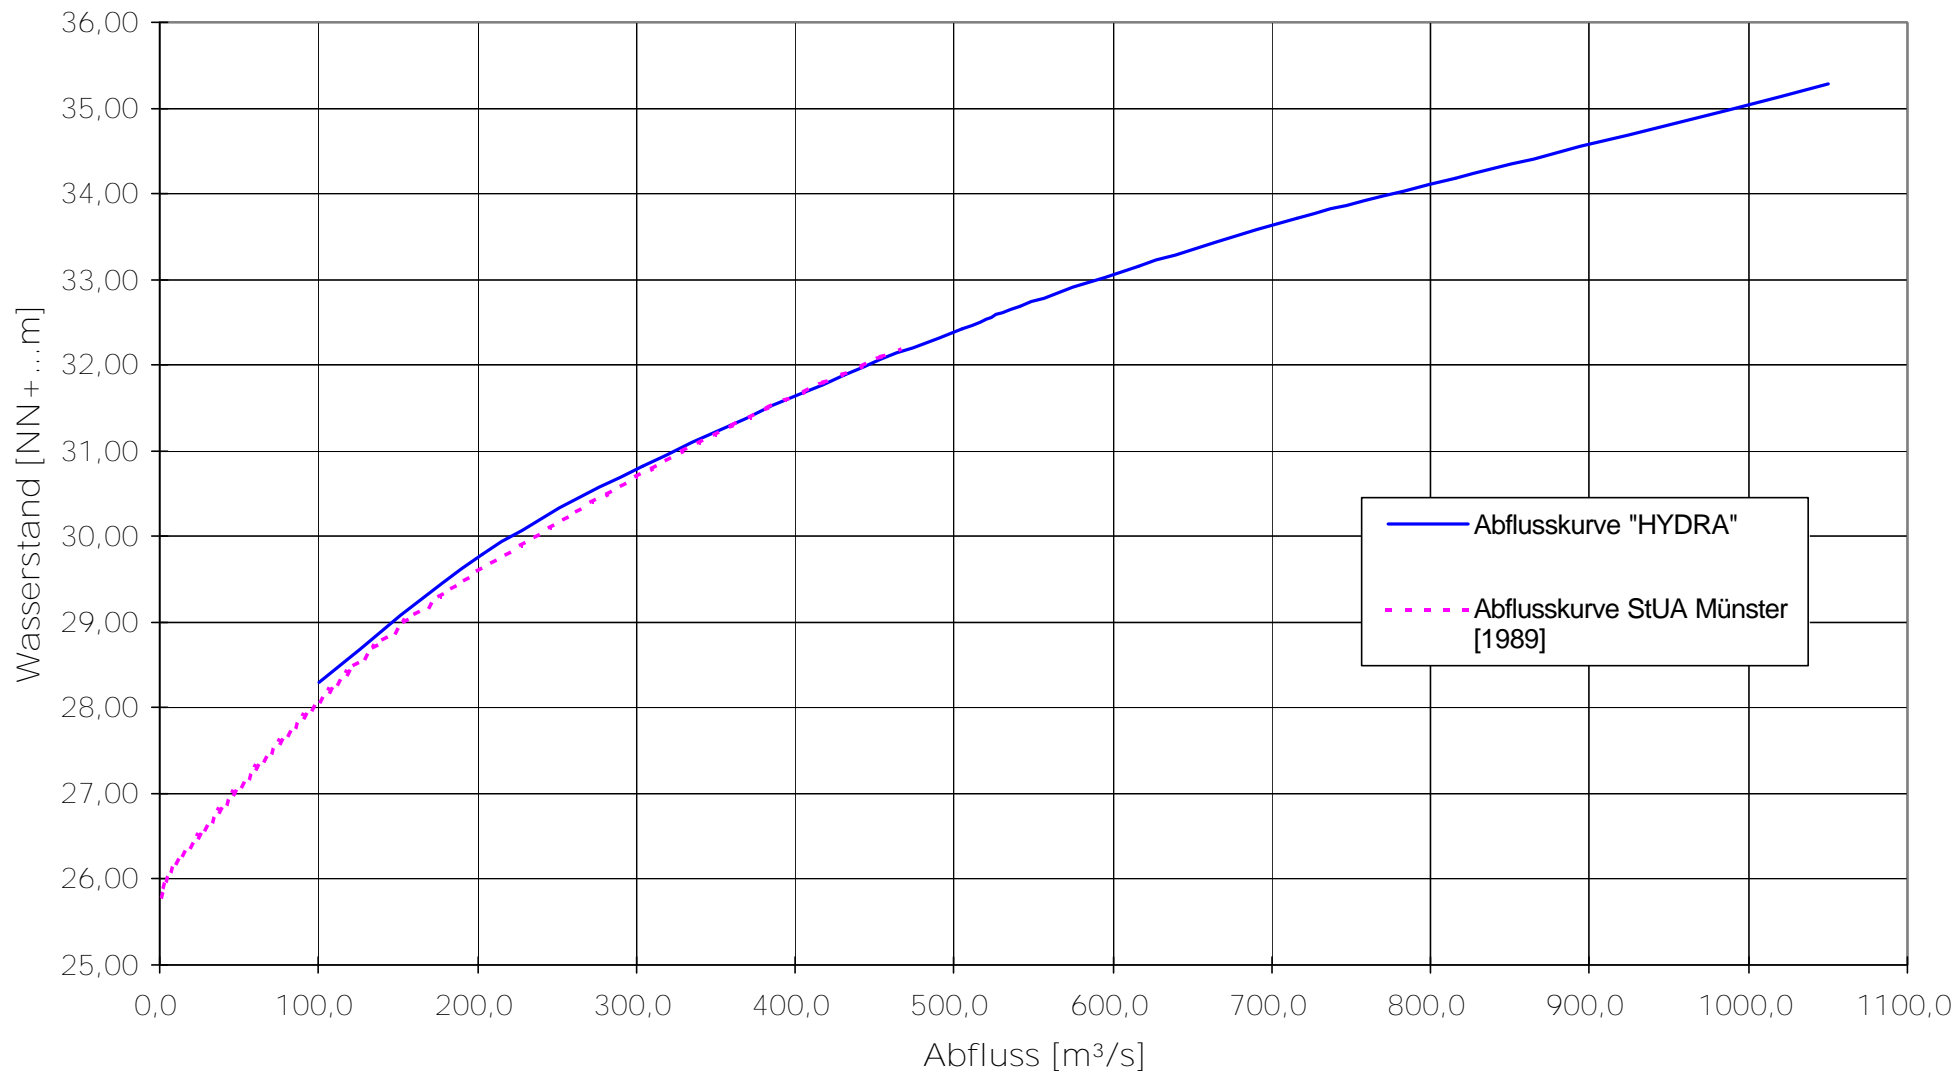

Pegel Rheine
Profil 151,400

Pegel Greven
Profil 111,856

Pegel Fuestrup
Profil 101,000

Pegel Haskenau
Profil 99,600

Pegel Haus Langen
Profil 91,200

Pegel EINEN
Profil 77,432

Pegel Rheda
 Profil 288,800

Pegel Steinhorst
 Profil 311,080