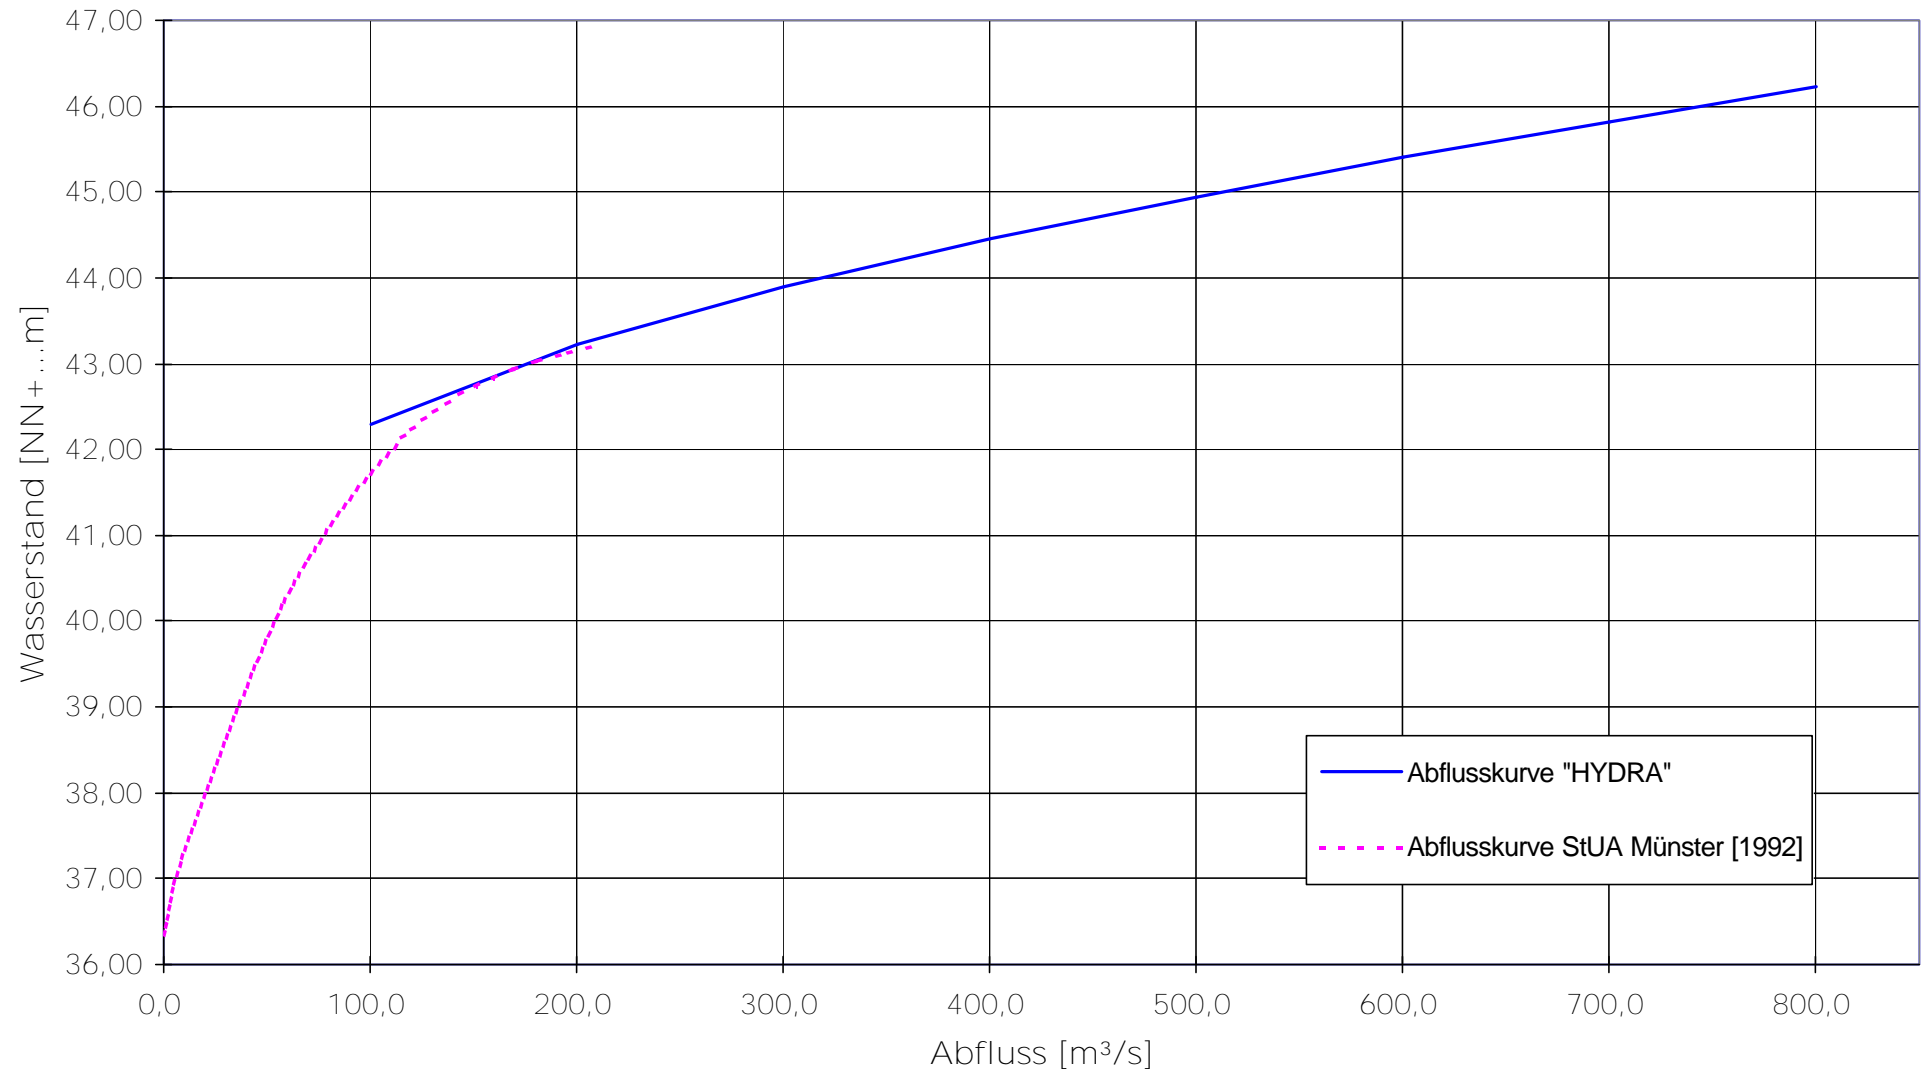

Pegel Rheine
Profil 151,400

Pegel Greven
Profil 111,856

Pegel Fuestrup
Profil 101,000

Pegel Haskenau
Profil 99,600

Pegel Haus Langen
Profil 91,200

Pegel EINEN
Profil 77,432

Pegel Rheda
 Profil 288,800

Pegel Steinhorst
 Profil 311,080