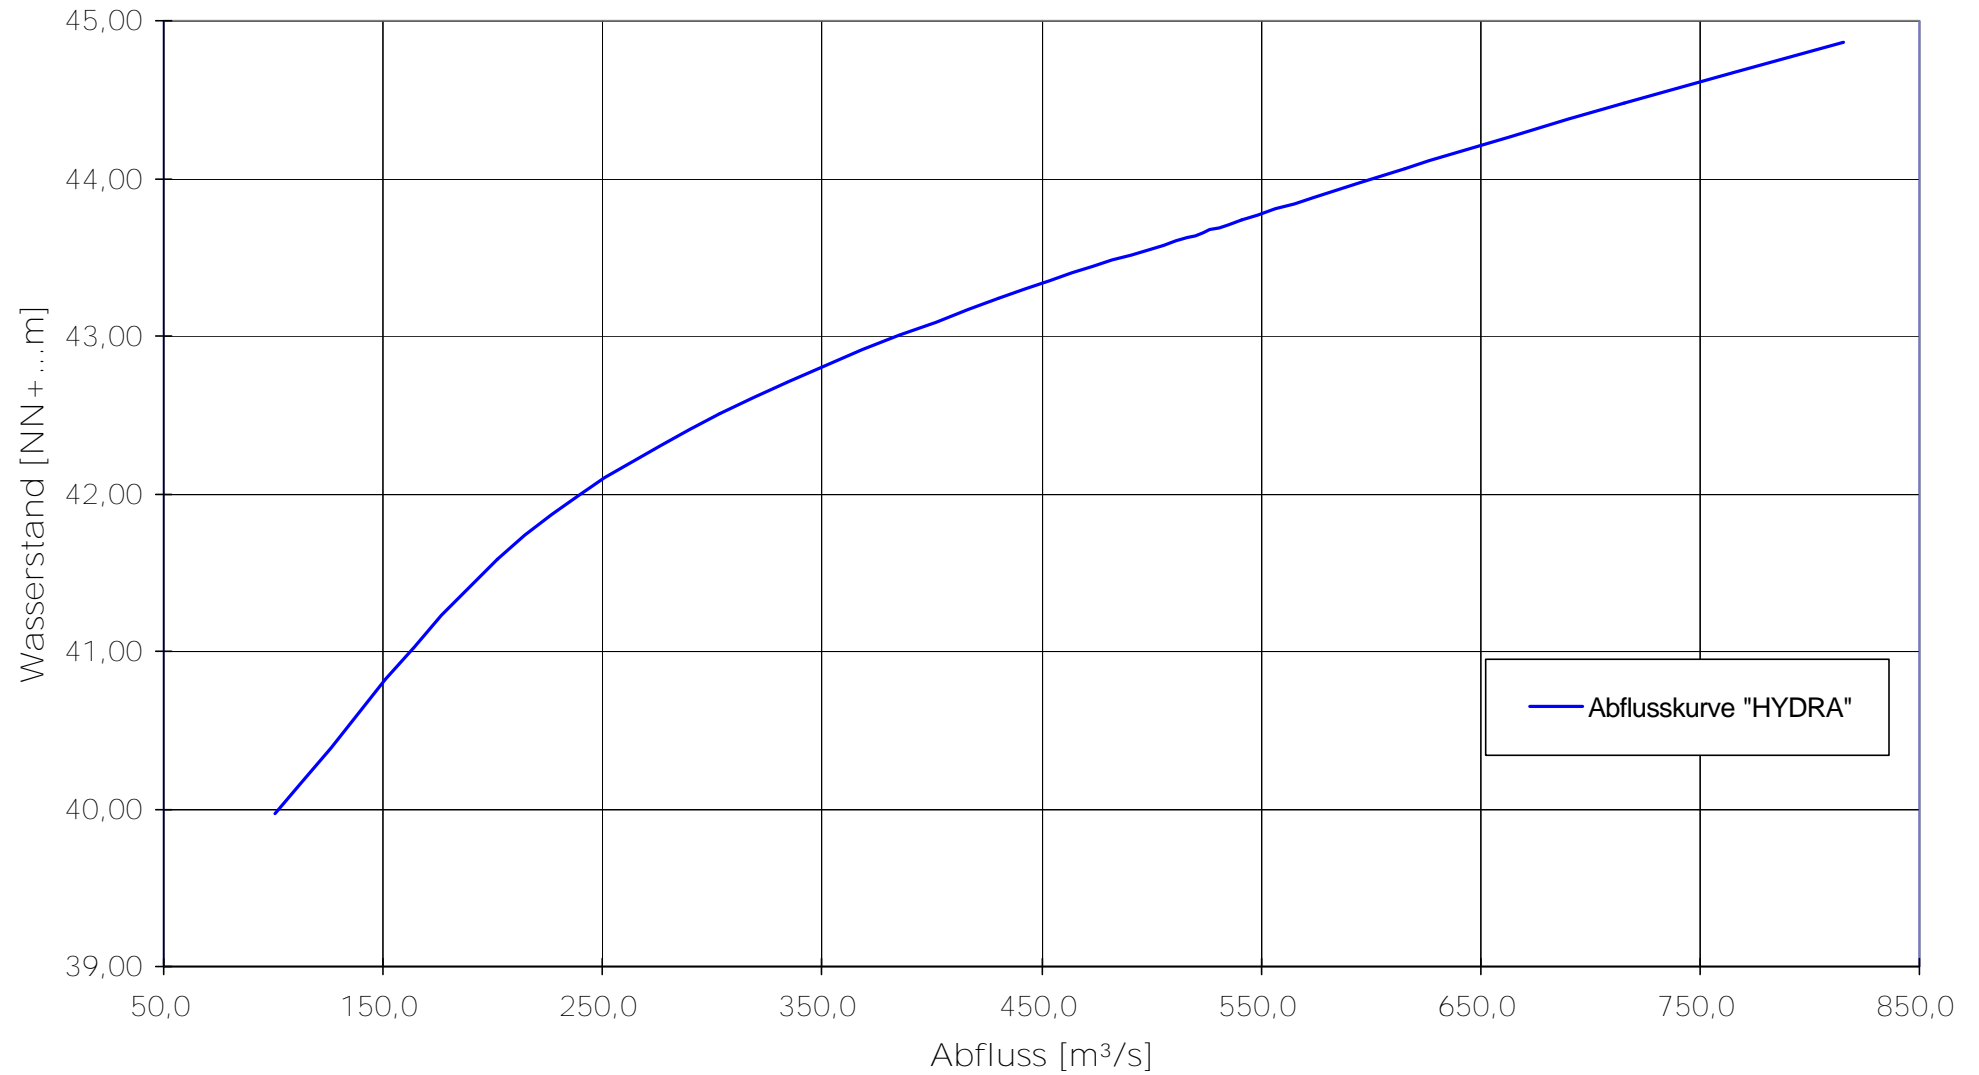

Pegel Rheine
Profil 151,400

Pegel Greven
Profil 111,856

Pegel Fuestrup
Profil 101,000

Pegel Haskenau
Profil 99,600

Pegel Haus Langen
Profil 91,200

Pegel EINEN
Profil 77,432

Pegel Rheda
 Profil 288,800

Pegel Steinhorst
 Profil 311,080